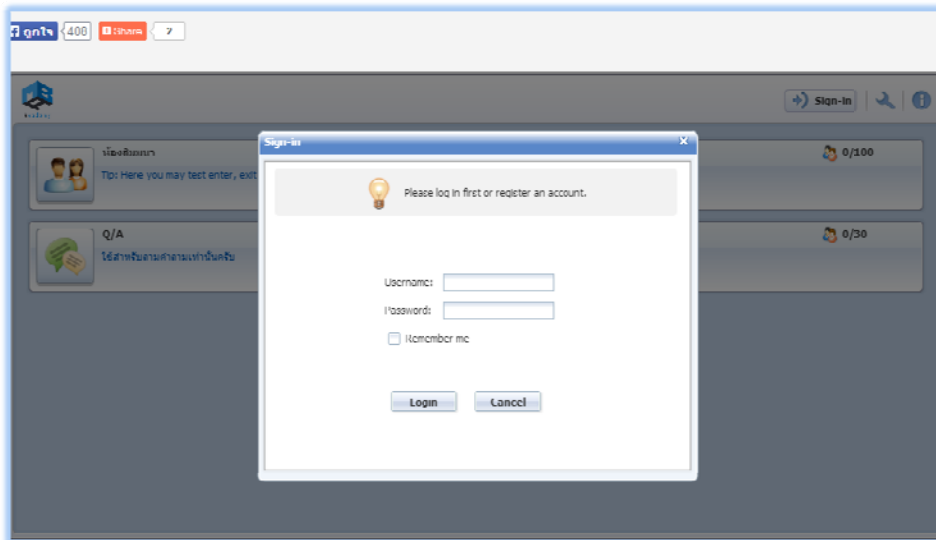

\*สำหรับนักศึกษาที่ไม่ต้องการ chat สามารถรับชมทางที่หน้านี้ได้เลย แต่สำหรับนักศึกษาที่ต้องการถามคำถามต้อง login ก่อน ศึกษาข้อมูลการ login ได้ในขั้นตอนต่อไป

## วิธีการ Log In เพื่อเข้าห้อง Chat สำหรับถาม - ตอบ ข้อสงสัยระหว่างการถ่ายทอดสด

1. ให้เข้าสู่เว็บไซต์:<http://broadcast.utccmbaonline.com> แล้วคลิกที่ปุ่ม Live ดังภาพ

2. จะพบกับหน้าจอ ดังภาพนี้

3. ให้เลื่อนหน้าเว็บเพจลงมาด้านล่าง จนพบกับหน้าจอ สำหรับ Chat ดังภาพ

4. ให้ทำการ Login เข้าสู่ระบบ เพื่อเข้าสู่ระบบ Chat Room

โดย Username จะเป็น Username เดียวกันกับที่ผู้เรียนใช้เข้าระบบ LMS เวลาเข้าเรียนปกติ

Password คือ 12345678

เมื่อกรอก Username และ Password เรียบร้อยแล้วให้กดปุ่ม Login