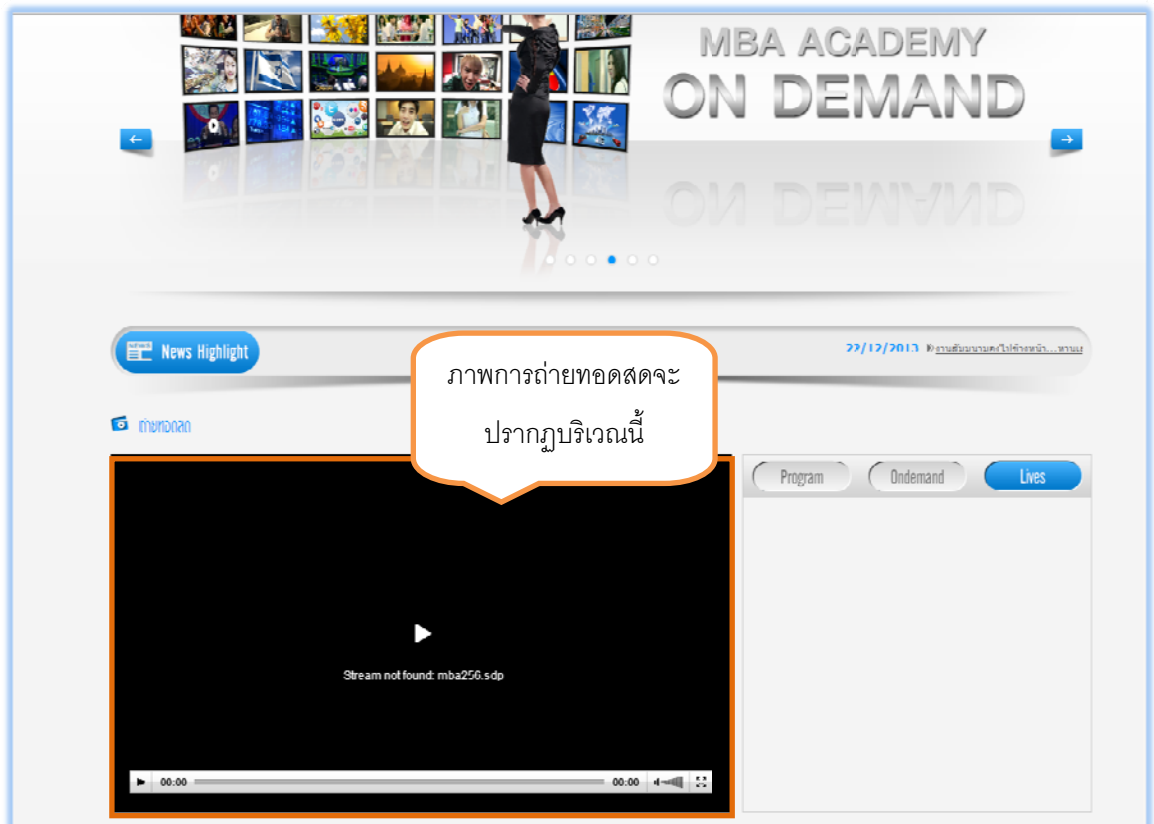

User Name

Password

Remember Me

Log in

Forgot your password?

2. เข้าทาง URL : <http://broadcast.utccmbaonline.com>

เมื่อเข้าสู่ เว็บไซต์: <http://broadcast.utccmbaonline.com> แล้วจะพบกับหน้าจอการถ่ายทอดสด

MBA ACADEMY LIVES ตั้งภาพ