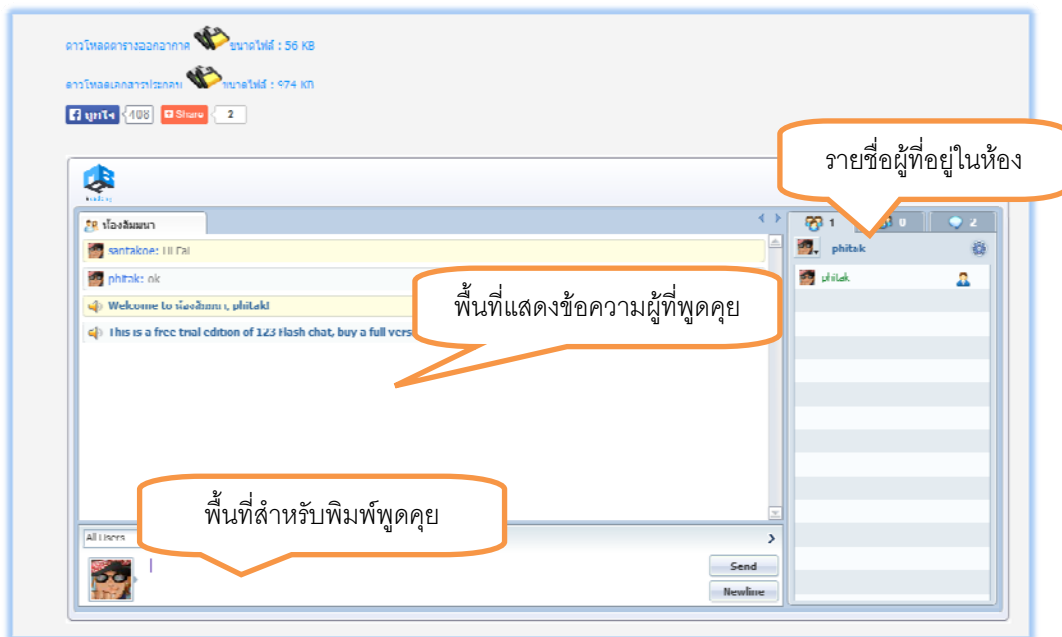

## วิธีการ Log In เพื่อเข้าห้อง Chat สำหรับถาม - ตอบ ข้อสงสัยระหว่างการถ่ายทอดสด

1. ให้เข้าสู่เว็บไซต์:<http://broadcast.utccmbaonline.com> แล้วคลิกที่ปุ่ม Live ดังภาพ

2. จะพบกับหน้าจอ ดังภาพนี้

3. ให้เลื่อนหน้าเว็บเพจลงมาด้านล่าง จนพบกับหน้าจอ สำหรับ Chat ดังภาพ

4. ให้ทำการ Login เข้าสู่ระบบ เพื่อเข้าสู่ระบบ Chat Room

โดย Username จะเป็น Username เดียวกันกับที่ผู้เรียนใช้เข้าระบบ LMS เวลาเข้าเรียนปกติ

Password คือ 12345678

เมื่อกรอก Username และ Password เรียบร้อยแล้วให้กดปุ่ม Login

5. จะพบกับหน้าจอสำหรับให้เลือกห้อง Chat ให้คลิกเลือก **ห้องสัมมนา** ดังภาพ

6. เมื่อเข้าสู่ห้อง Chat แล้วจะพบกับหน้าจอสำหรับใช้ พูดคุย ดังภาพ

## วิธีการเข้าชม VDO ย้อนหลัง

1. ให้คลิกที่ปุ่ม OnDemand

2. จะพบกับหน้าจอ ดังภาพให้คลิกเข้า Category **ติวสด ภาคปลาย/56**